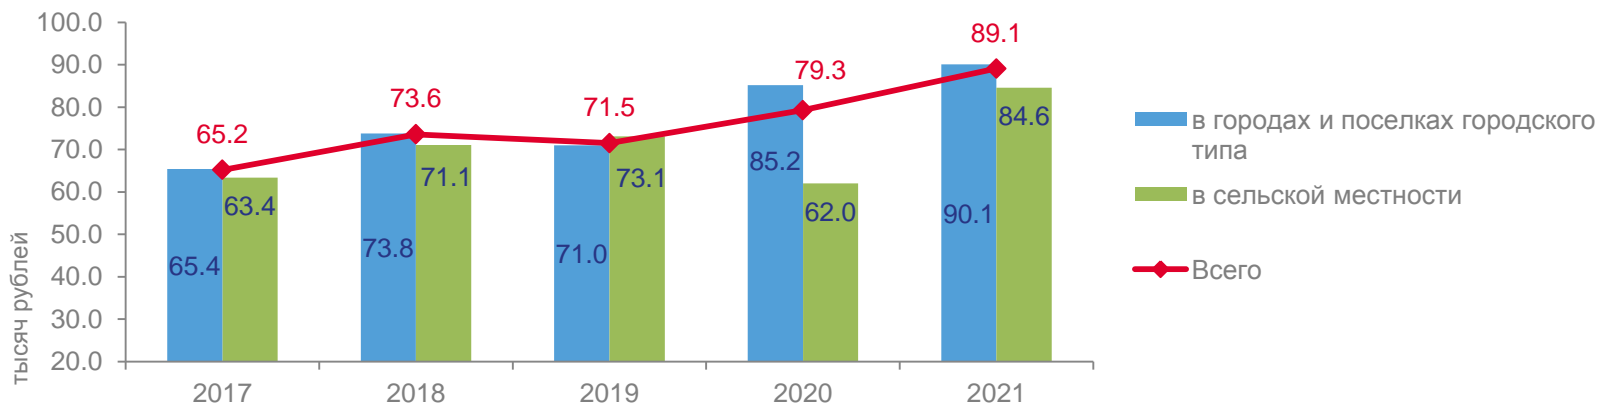

СРЕДНЯЯ СТОИМОСТЬ СТРОИТЕЛЬСТВА 1 КВАДРАТНОГО МЕТРА ОБЩЕЙ ПЛОЩАДИ ЖИЛЫХ ПОМЕЩЕНИЙ в Сахалинской области

РЕГИОНЫ И СТОИМОСТЬ в 2021 году

САХАЛИНСКАЯ ОБЛАСТЬ

7
место

в Дальневосточном
Федеральном округе